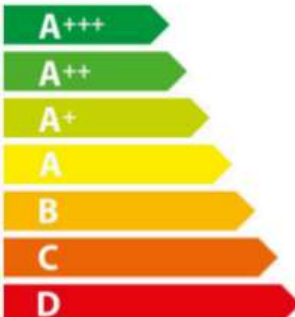

ENERGY

ENERG

енергия · ενεργεια

U2ACH7AG7B

Neff

U2ACH7AG7B

71 L

1.02 kWh/cycle

0.81 kWh/cycle

71 L

1.02 kWh/cycle*

0.81 kWh/cycle*

* цикл · cyklus · portion · zklus · πρόγραμμα · ciclo · tsükkel · ohjelma · ciklus ciklas · cikls · ciklu · cyclus · cykl · ciclu · program · cykel

65/2014

ENERGY

ENERG

енергия · ενεργεια

U2ACH7AG7B

Neff

U2ACH7AG7B