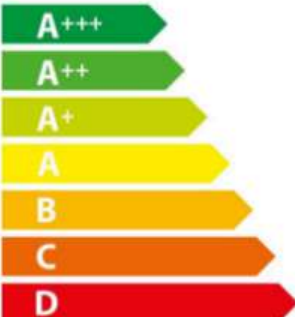

ENERGY

ENERG

енергия · ενεργεια

U2ACH7AG7B

Neff

U2ACH7AG7B

71 L

1.02 kWh/cycle

ENERGY

ENERG

енергия · ενεργεια

U2ACH7AG7B

Neff

U2ACH7AG7B

34 L

0.83 kWh/cycle