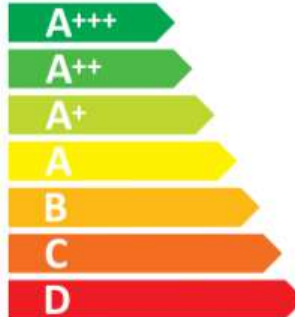

ENERGY

ENERG

енергия · ενεργεια

U2ACH7AG7B

Neff

U2ACH7AG7B

71 L

1.02 kWh/cycle

ENERGY

ENERG

енергия · ενεργεια

U2ACH7AG7B

Neff

U2ACH7AG7B

34 L

0.83 kWh/cycle