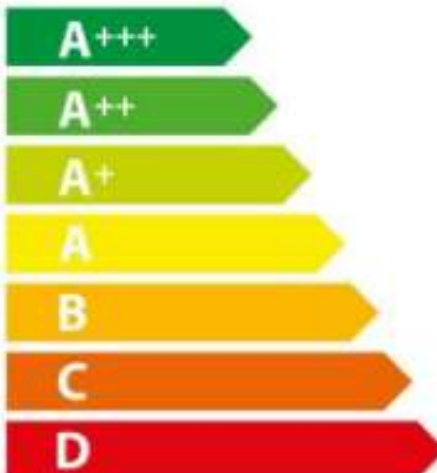

ENERGY

Bosch HQA534BS3B

A+

71 L

0.94 kWh/cycle

0.69 kWh/cycle

ENERG

енергия · ενεργεια

BOSCH

HQA534BS3B

A+

71 L

0.94 kWh/cycle *

0.69 kWh/cycle *

* цыкл · cyklus · portion · zykus · πρόγραμμα · ciclo · tsükkel · ohjelma · ciklus · ciklas · cikls · öklü · cyclus · cykl · ciclu · program · cykel