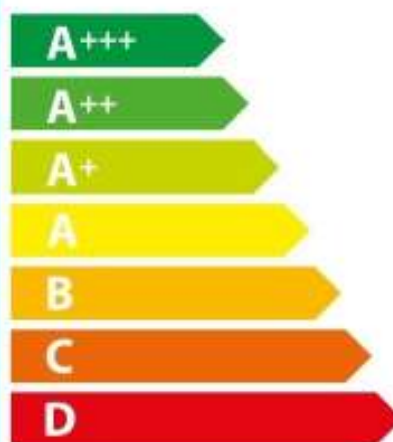

ABC**D**EFG

66dB

65/2014

ENERG

енергия · ενεργεια

BOSCH

DLN56AC60B

B

75

kWh/annum

AB**C**DEFG

ABCDEFG

ABC**D**EFG

66dB

65/2014