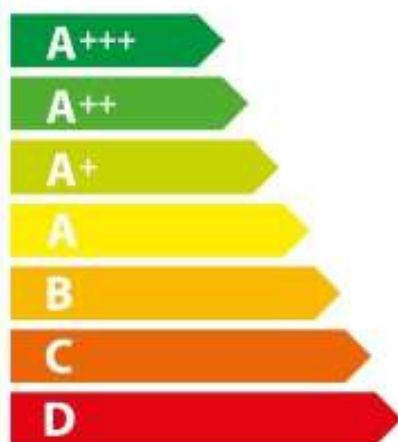

ENERGY

BOSCH

DLN56AC60B

B

75

kWh/annum

AB**C**DEFG

ABCDEFG

ABC**D**EFG

66dB

65/2014

ENERG

енергия · ενεργεια

BOSCH

DLN56AC60B

B

75

kWh/annum

AB**C**DEFG

ABCDEFG

ABC**D**EFG

66dB

65/2014