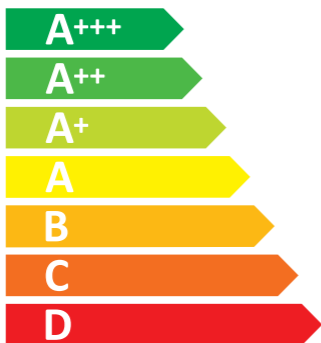

ENERG

енергия · ενεργεια

AEG

BSE782380M

944188676

70 L

1.09 kWh/cycle*

0.52 kWh/cycle*